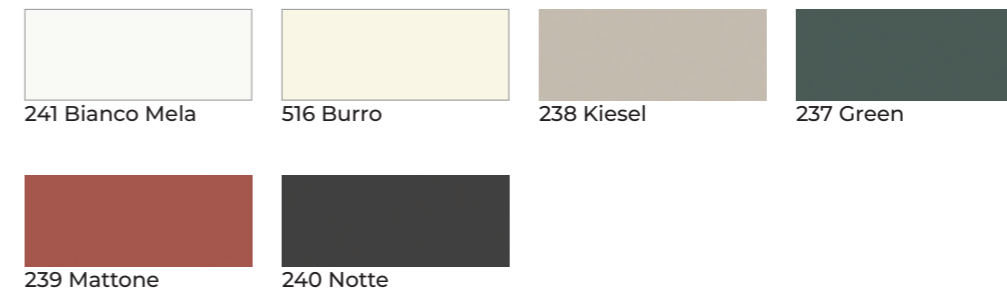

Finitura tinta unita _ Plain finishes _ Finition teinte unie _ Einfarbige Ausführungen _
Acabado de color liso _ Одноцветная отделка _ Wykończenie jednolity kolor

* Disponibile il top sp. 20 / 40 / 60 mm ABS dello stesso colore.
The same colour is available for 20 / 40 / 60 mm thick ABS worktops.
Possibilité d'avoir le plan de travail ép. 20 / 40 / 60 mm en ABS dans la même teinte.
Arbeitsplatte St. 20 / 40 / 60 mm mit ABS-Kante in gleicher Farbe erhältlich.
Disponibile la encimera de 20 / 40 / 60 mm de espesor ABS del mismo color.
Доступна также столешница толщ. 20 / 40 / 60 мм из АБС этого же цвета.
Dostępny blat o grubości 20 / 40 / 60 mm ABS w tym samym kolorze.